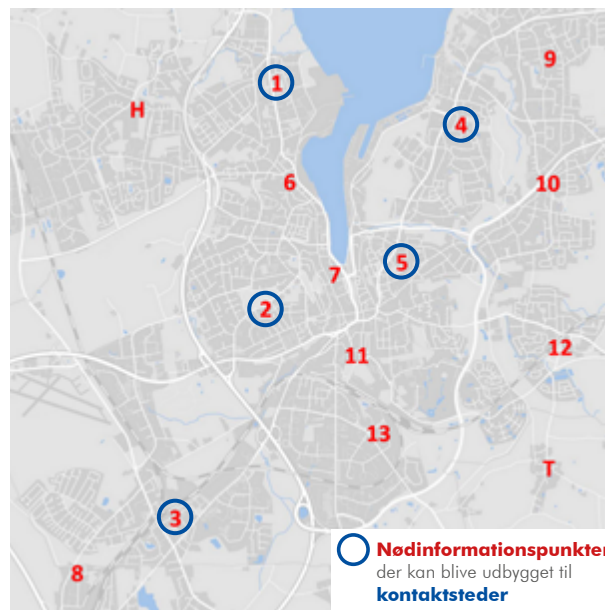

Nødinformationspunkter

1. 1 Petri-Schule, Apenrader Straße 164
  2. 2 Handelslehranstalt, Marienallee 5
  3. 3 Unesco-Projekt-Schule Flensburg-Weiche, Bahnstraße 20
  4. 4 Fridtjof-Nansen-Schule, Elbestraße 20
  5. 5 Käte-Lassen-Schule, Mommsenstraße 45
  6. 6 Polizeistation Nord, Neustadt 30
  7. 7 1. Polizeirevier, am ZOB, Norderhofenden 1
  8. 8 Malteser Hilfsdienst, Altholzkrug 9c, Handewitt OT Weding
  9. 9 Schule Friedheim, Marrenshof 1
  10. 10 Freiwillige Feuerwehr Engelsby, Engelsbyer Straße 101
  11. 11 Berufsfeuerwehr, Munketoft 16
  12. 12 Freiwillige Feuerwehr Tarup, Tastruper Weg 8
  13. 13 Bundespolizeiinspektion Flensburg, Valentinerallee 2a
2. **H** Harrislee, Zentralschule Harrislee, Alt Frösleer Weg 39
3. **T** Tastrup, Freiwillige Feuerwehr, Hummelroi 7

Kontaktsteder

Kontaktsteder i fald af krise

Ved længerevarende situationer bliver enkelte nødinformationspunkter udvidet til **kontaktsteder**. Så snart de er driftsklar vil dette blive annonceret ved nødinformationspunkterne, på www.flensburg.de og Nina appen.

Ved **kontaktstederne** vil du kunne få informationer vedrørende nuværende situationer.

Her har du mulighed for at:

- varme op
- få strøm til f.eks. mobiltelefon, lommelygter og små radioer
- noget varmt at drikke
- mulighed for samtale med fagpersoner
- førstehjælp