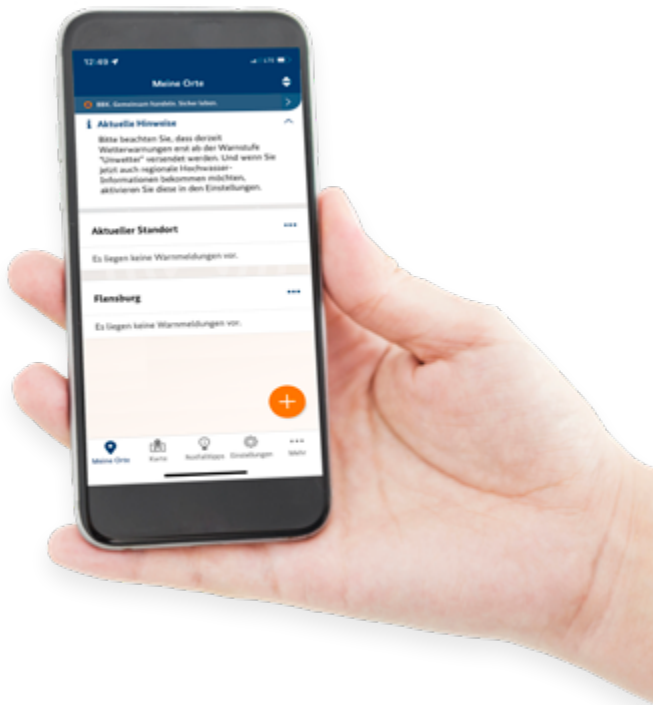

Fotos: Adobe Stock, Stadt Flensburg

Hvordan gives der advarsel?

Advarselsmetoder

Afhængig af situationen bruges de følgende advarselsmetoder:

- WarnApp Nina

- WarnApp Katwarn

- Cell Broadcast

- Offentlig radio

Download venligst på forhånd den anbefalede **advarselsapp NINA** for egen sikkerhed og hjælp dine medborgere der ikke kan gøre det selvstændigt.

Yderligere oplysninger

Aktuelle oplysninger

Her finder du alle aktuelle oplysninger om forskellige faresituationer: